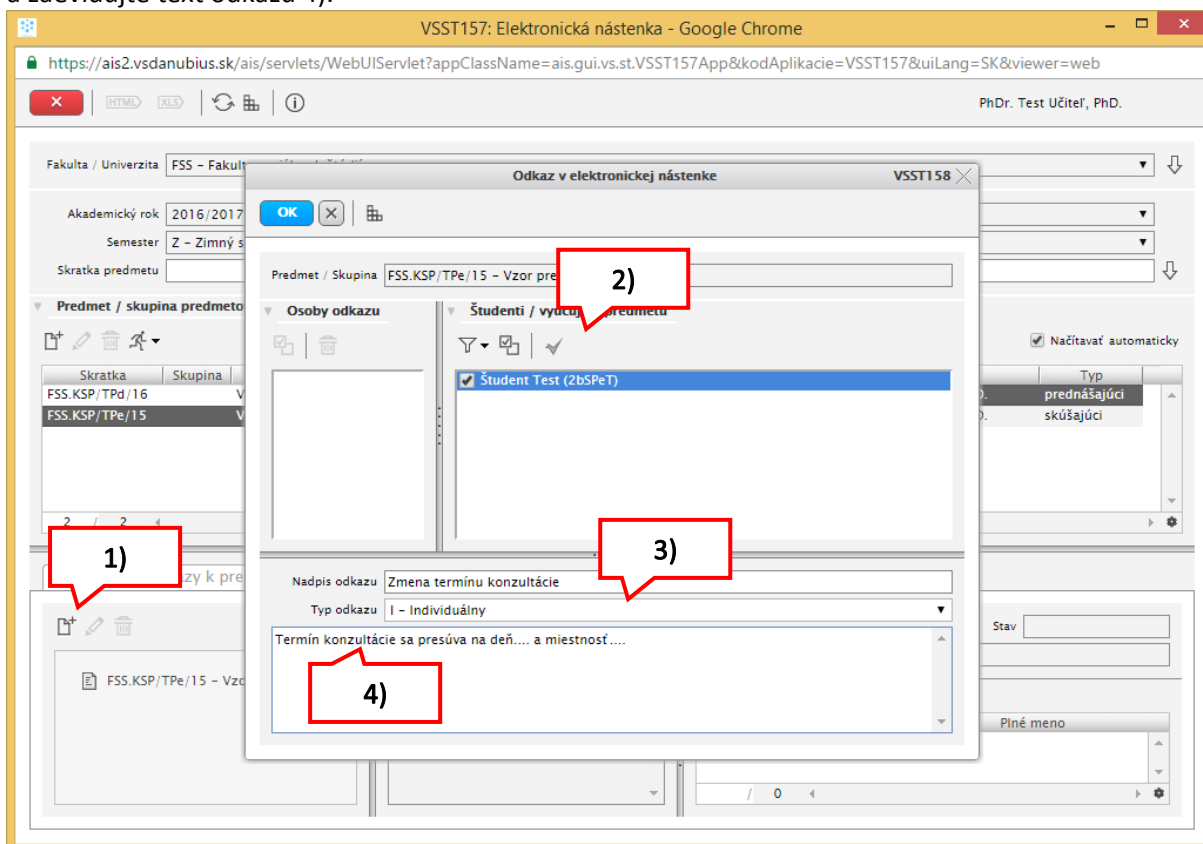

1 / 2

Štandardné odkazy k predmetu Odkazy k predmetu / skupine predmetov

Zapísal: [vľavo] Stav: [vľavo]

Nadpis: [vľavo]

FSS.KSP/TPe/15 - Vzor predmet

Text odkazu

Osoby odkazu

Priezvisko	Meno	Plné meno
------------	------	-----------

/ 0

Kliknutím na tlačidlo 1) sa otvorí okno pre pridanie odkazu. V kroku 2) je potrebné vybrať osoby pre koho je odkaz určený. Výber sa potvrdí kliknutím na ikonku fajky. Ďalej vyberte typ odkazu 3) a zaevidujte text odkazu 4).