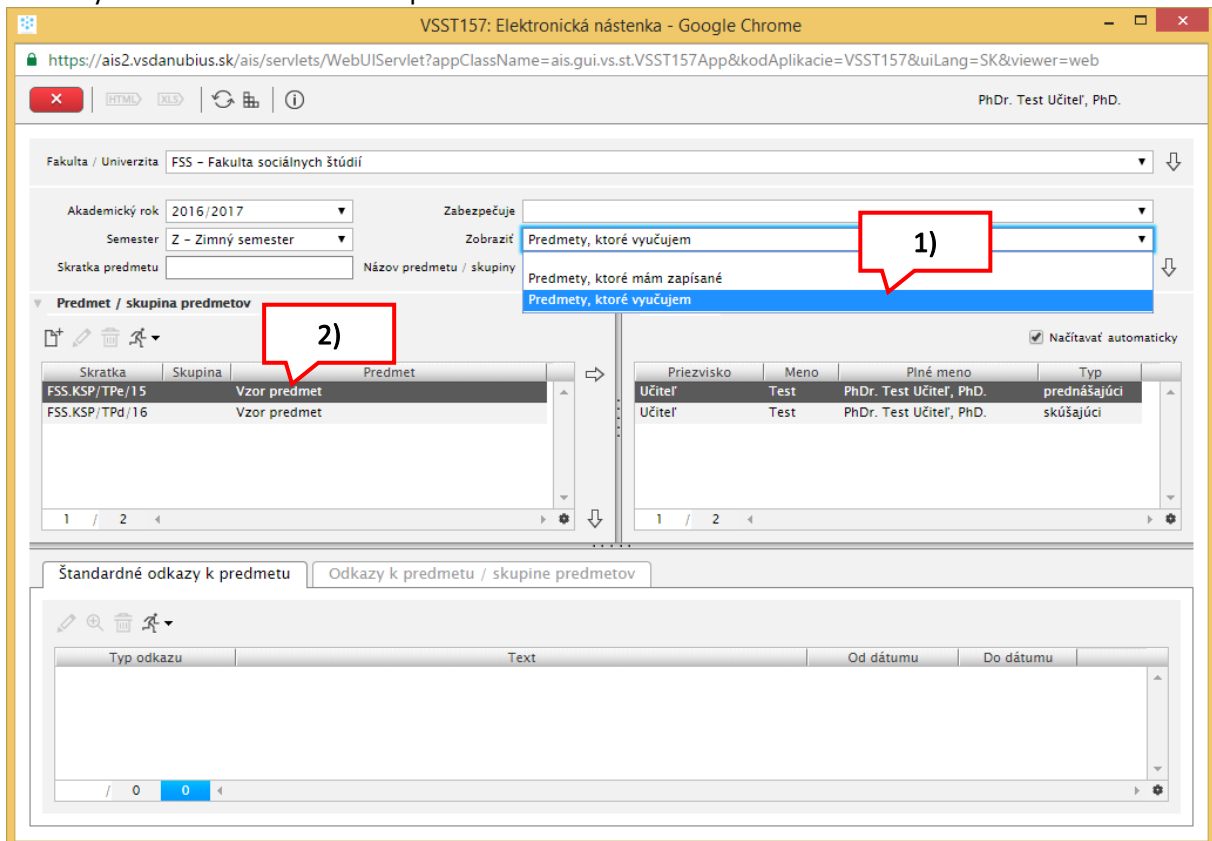

Elektronická nástenka predmetu-návod pre učiteľov.

V subsystéme Študijné programy je apl. VSST157 – Elektronická nástenka predmetu, ktorá slúži na komunikáciu učiteľa so študentom. Umožňuje zverejnenie odkazov k predmetu.

Zobrazte si predmety, ktoré vyučujete v príslušnom akademickom roku. Nastavte sa na predmet, na ktorý chcete zaevidovať odkaz pre študentov.

Kliknite na šípku „Vybrať predmet“. Zobrazí sa zoznam štandardných odkazov. Vyberte si príslušnú položku zo zoznamu a kliknutím na tlačidlo ceruzky sa otvorí okno pre zaevidovanie odkazu.

The screenshot shows the VSST157 web application interface. At the top, the user is logged in as 'PhDr. Test Učiteľ, PhD.'. The main area displays course information for 'FSS - Fakulta sociálnych štúdií' in the '2016/2017' academic year, 'Z - Zimný semester'. A table of courses is shown, with 'FSS.KSP/TPd/16' selected. A 'Vybrať predmet' button is highlighted with a red box labeled '1)'. Below the course list, a section titled 'Štandardné odkazy k predmetu' contains a list of links. The link 'Významné termíny' is highlighted with a red box labeled '2)'. To the right of this link, a 'Ceruzka' (edit) icon is highlighted with a red box labeled '3)'. The interface also shows a table of teachers and a list of standard links.