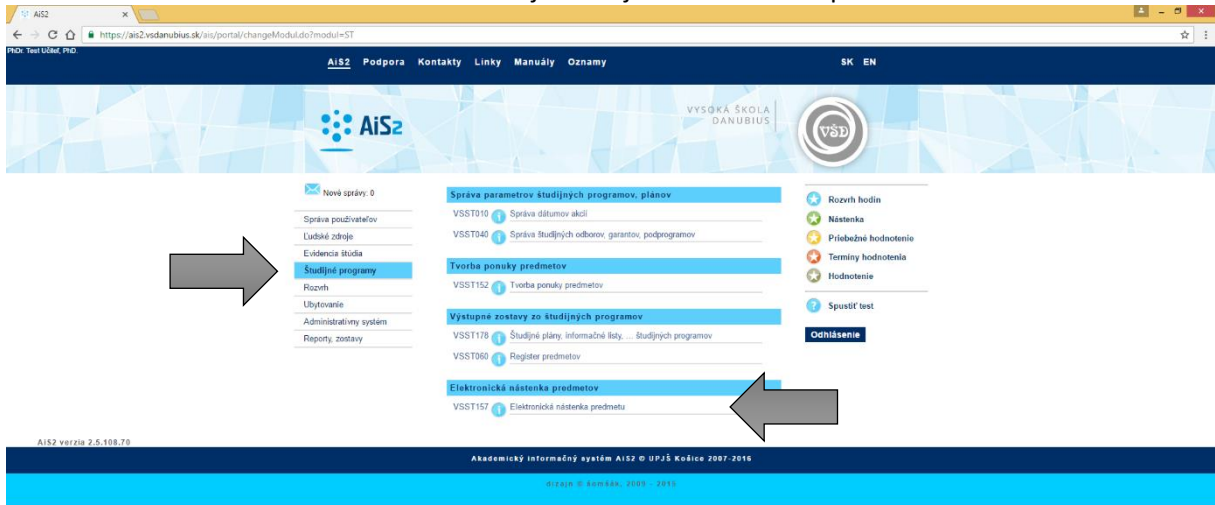

Elektronická nástenka predmetu-návod pre učiteľov.

V subsystéme Študijné programy je apl. VSST157 – Elektronická nástenka predmetu, ktorá slúži na komunikáciu učiteľa so študentom. Umožňuje zverejnenie odkazov k predmetu.

Zobrazte si predmety, ktoré vyučujete v príslušnom akademickom roku. Nastavte sa na predmet, na ktorý chcete zaevidovať odkaz pre študentov.

Kliknite na šípku „Vybrať predmet“. Zobrazí sa zoznam štandardných odkazov. Vyberte si príslušnú položku zo zoznamu a kliknutím na tlačidlo ceruzky sa otvorí okno pre zaevidovanie odkazu.

The screenshot shows the VSST157 web application interface. At the top, the user is logged in as 'PhDr. Test Učiteľ, PhD.'. The main area displays course information for 'FSS - Fakulta sociálnych štúdií' in the '2016/2017' academic year, 'Z - Zimný semester'. A table of courses is shown, with 'FSS.KSP/TPd/16' selected. A 'Vybrať predmet' button is highlighted with a red box labeled '1)'. Below the course list, a section titled 'Štandardné odkazy k predmetu' contains a list of links. The link 'Významné termíny' is highlighted with a red box labeled '2)'. To the right of this link, a 'Ceruzka' (edit) icon is highlighted with a red box labeled '3)'. The interface also shows a table of teachers and a list of standard links.